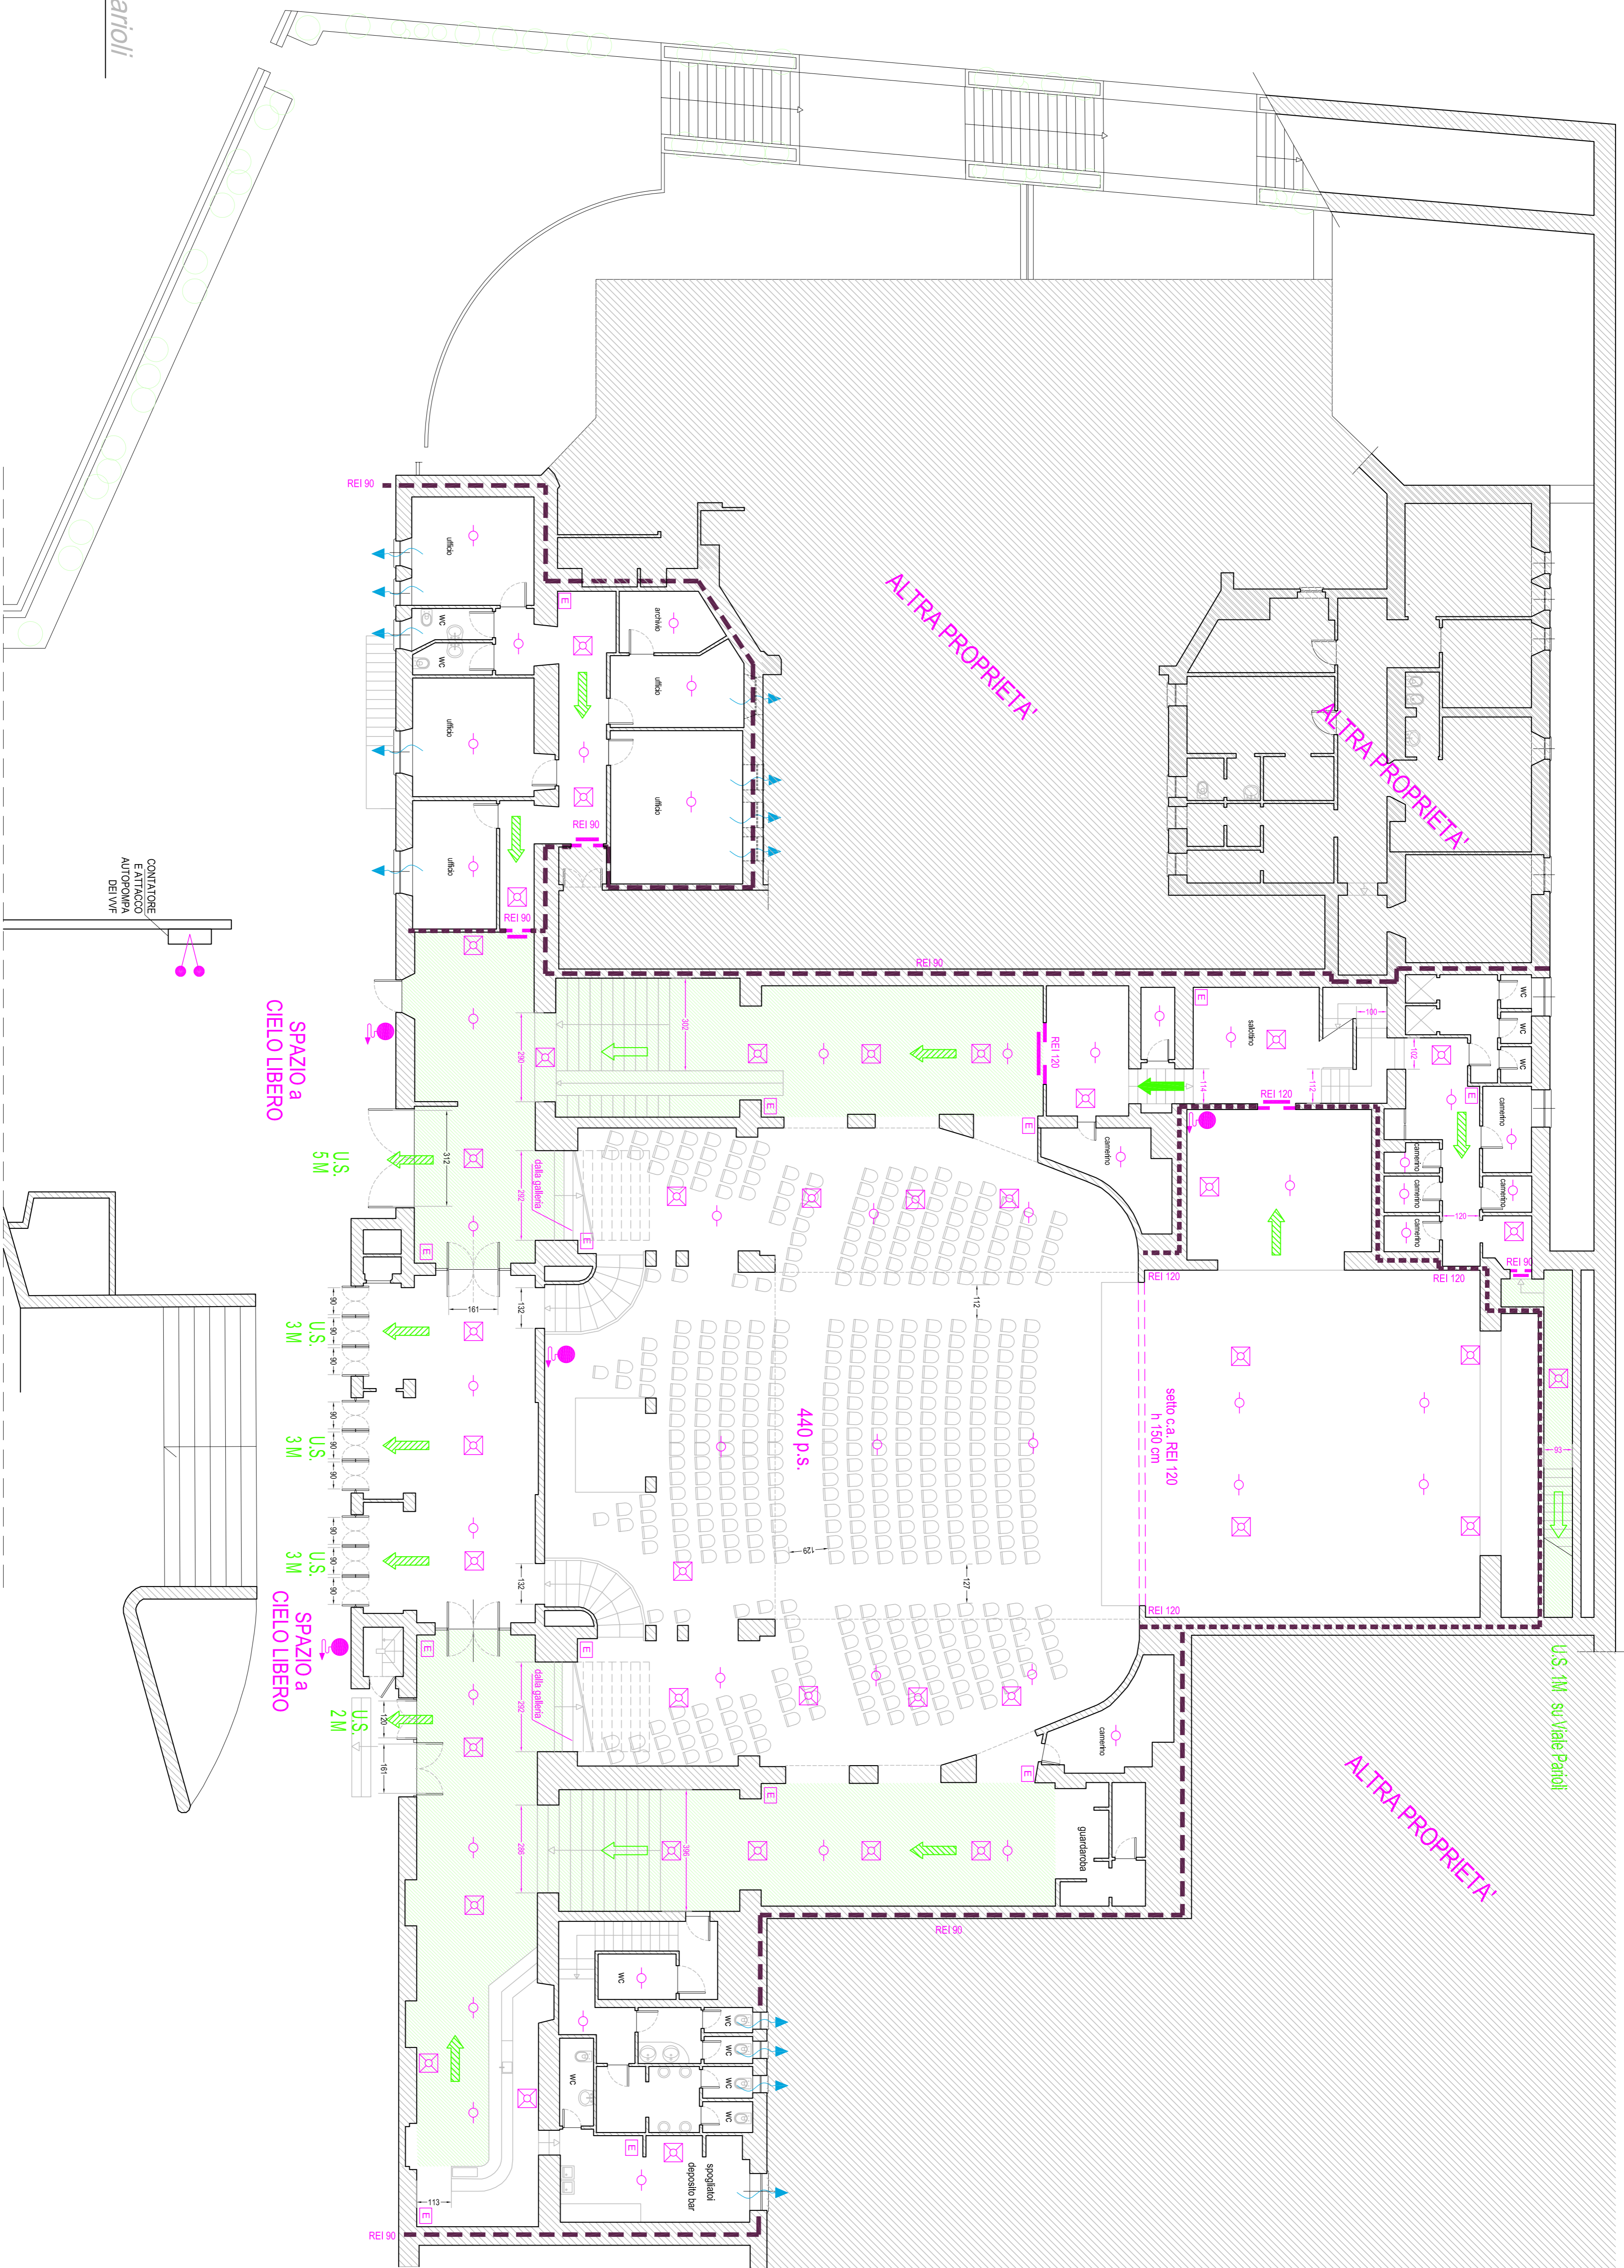

viale Parioli

via giosué borsi

SPAZIO a  
CIELO LIBERO

SPAZIO a  
CIELO LIBERO

ALTRA PROPRIETA'

ALTRA PROPRIETA'

ALTRA PROPRIETA'

440 p.s.

setto ca. REI 120  
h 150 cm

U.S. 1M1 su Viale Parioli

CONTATORE  
EATITACCO  
AUTOPOMPA  
DEI WVF