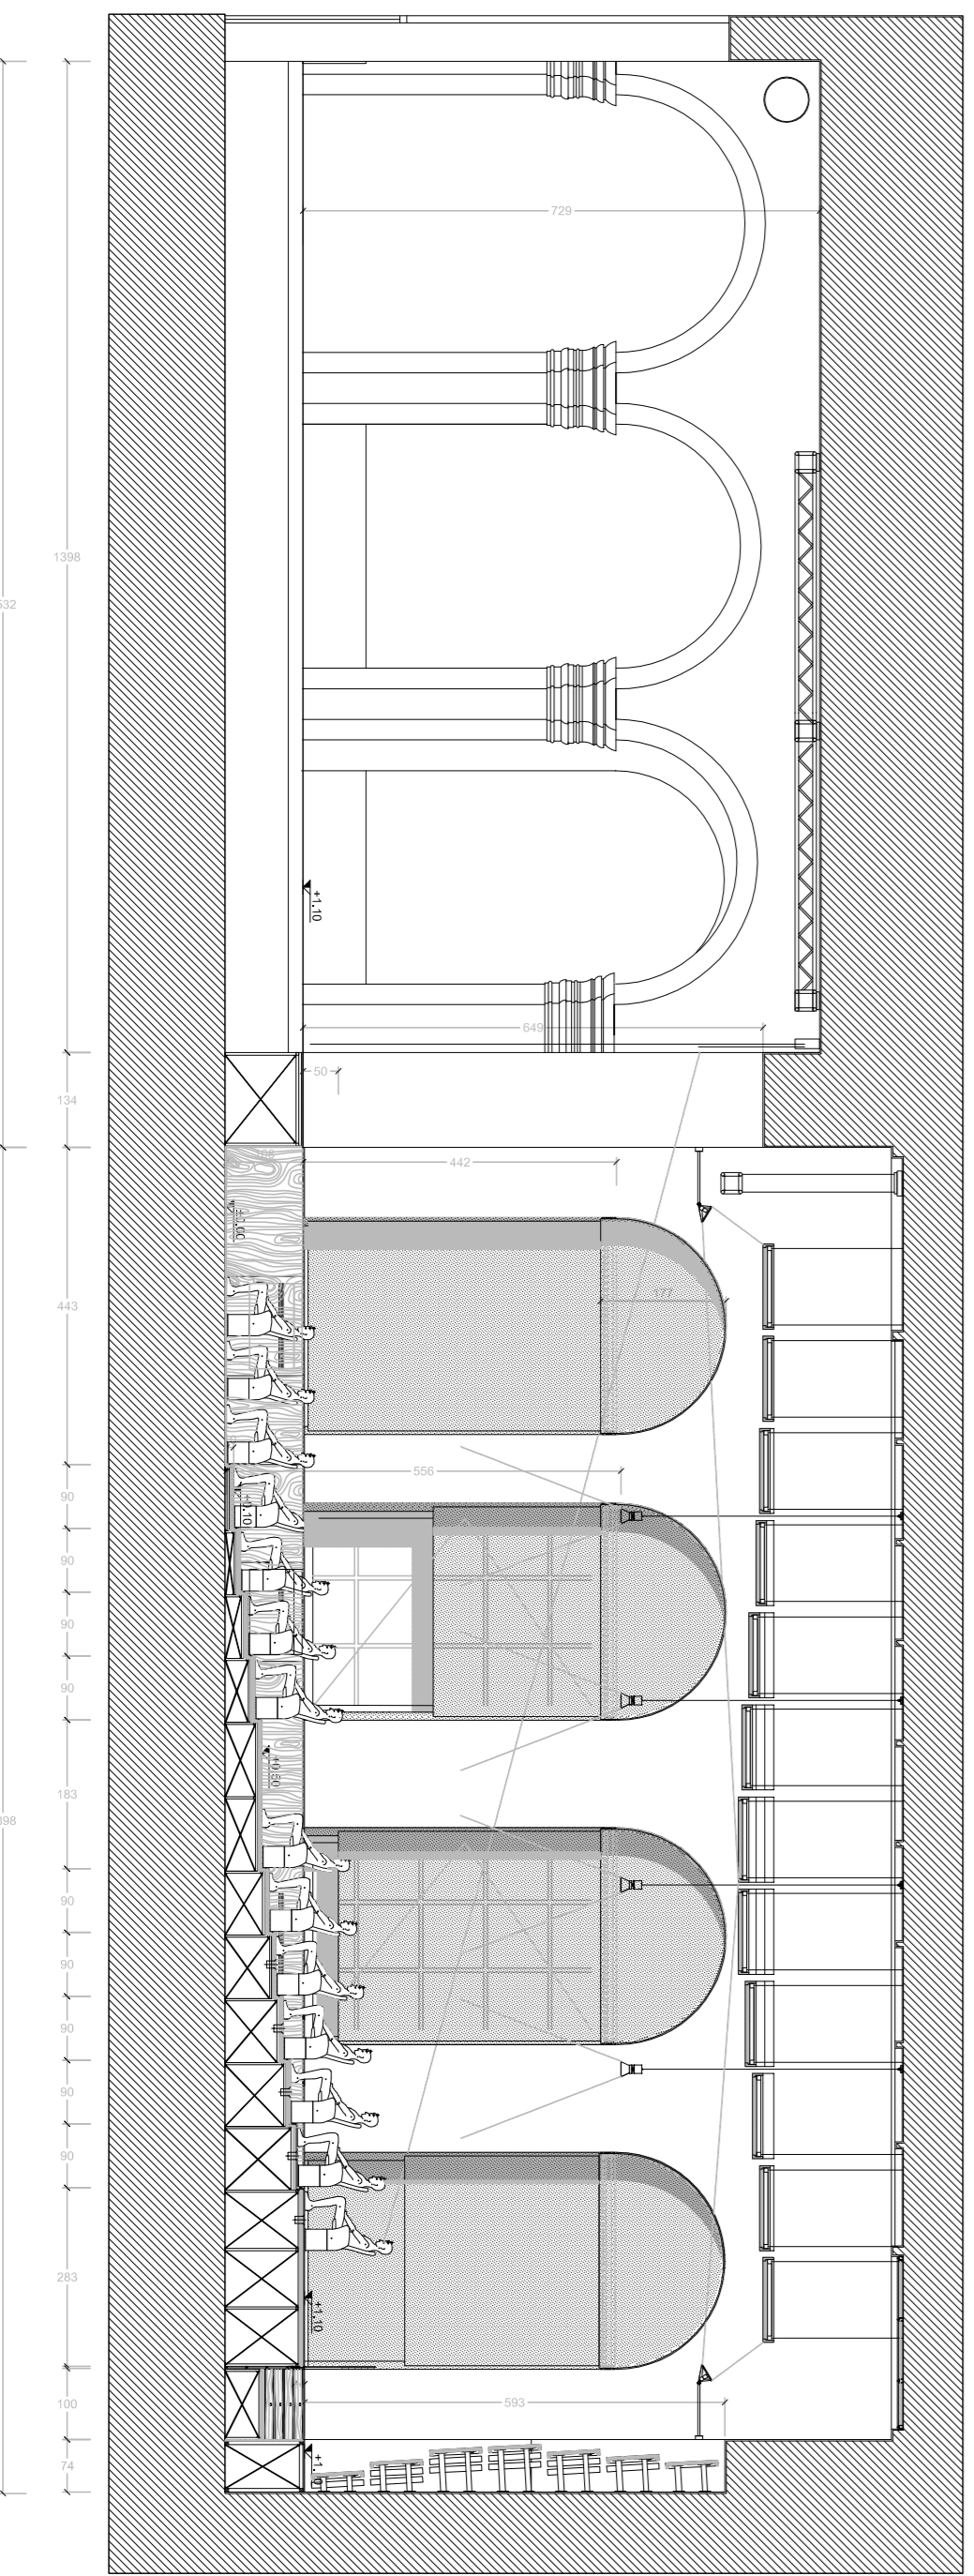

LEGENDA :

	AERAZIONE FILTRO
	RIVELABILI DI FILTRO FOTOFOTITICO
	RIVELABILI DI FILTRO LINEARE
	ESTINTORE
	LICIDI SICUREZZA
	PERGONO DI USCITA ORIZZONTALE
	PERGONO DI USCITA VERSO IL BASSO
	PERGONO DI USCITA VERSO L'ALTO
	PORTA TAGLIAFUOCO
	Napoli DN 20
	ATTACCO ANTIRUMORE VVE
	DIPINTO DI ALLARME
	BADENA
	MIRIATRA M21180
	impulsor SH INKLER
	FPPF FILTRO a FROVA AL FUMO
	AERAZIONE NATURALE PERMANENTE

SEZIONE LONGITUDINALE BB

PIANTA

SEZIONE LONGITUDINALE FF

SEZIONE LONGITUDINALE CC

SEZIONE LONGITUDINALE AA