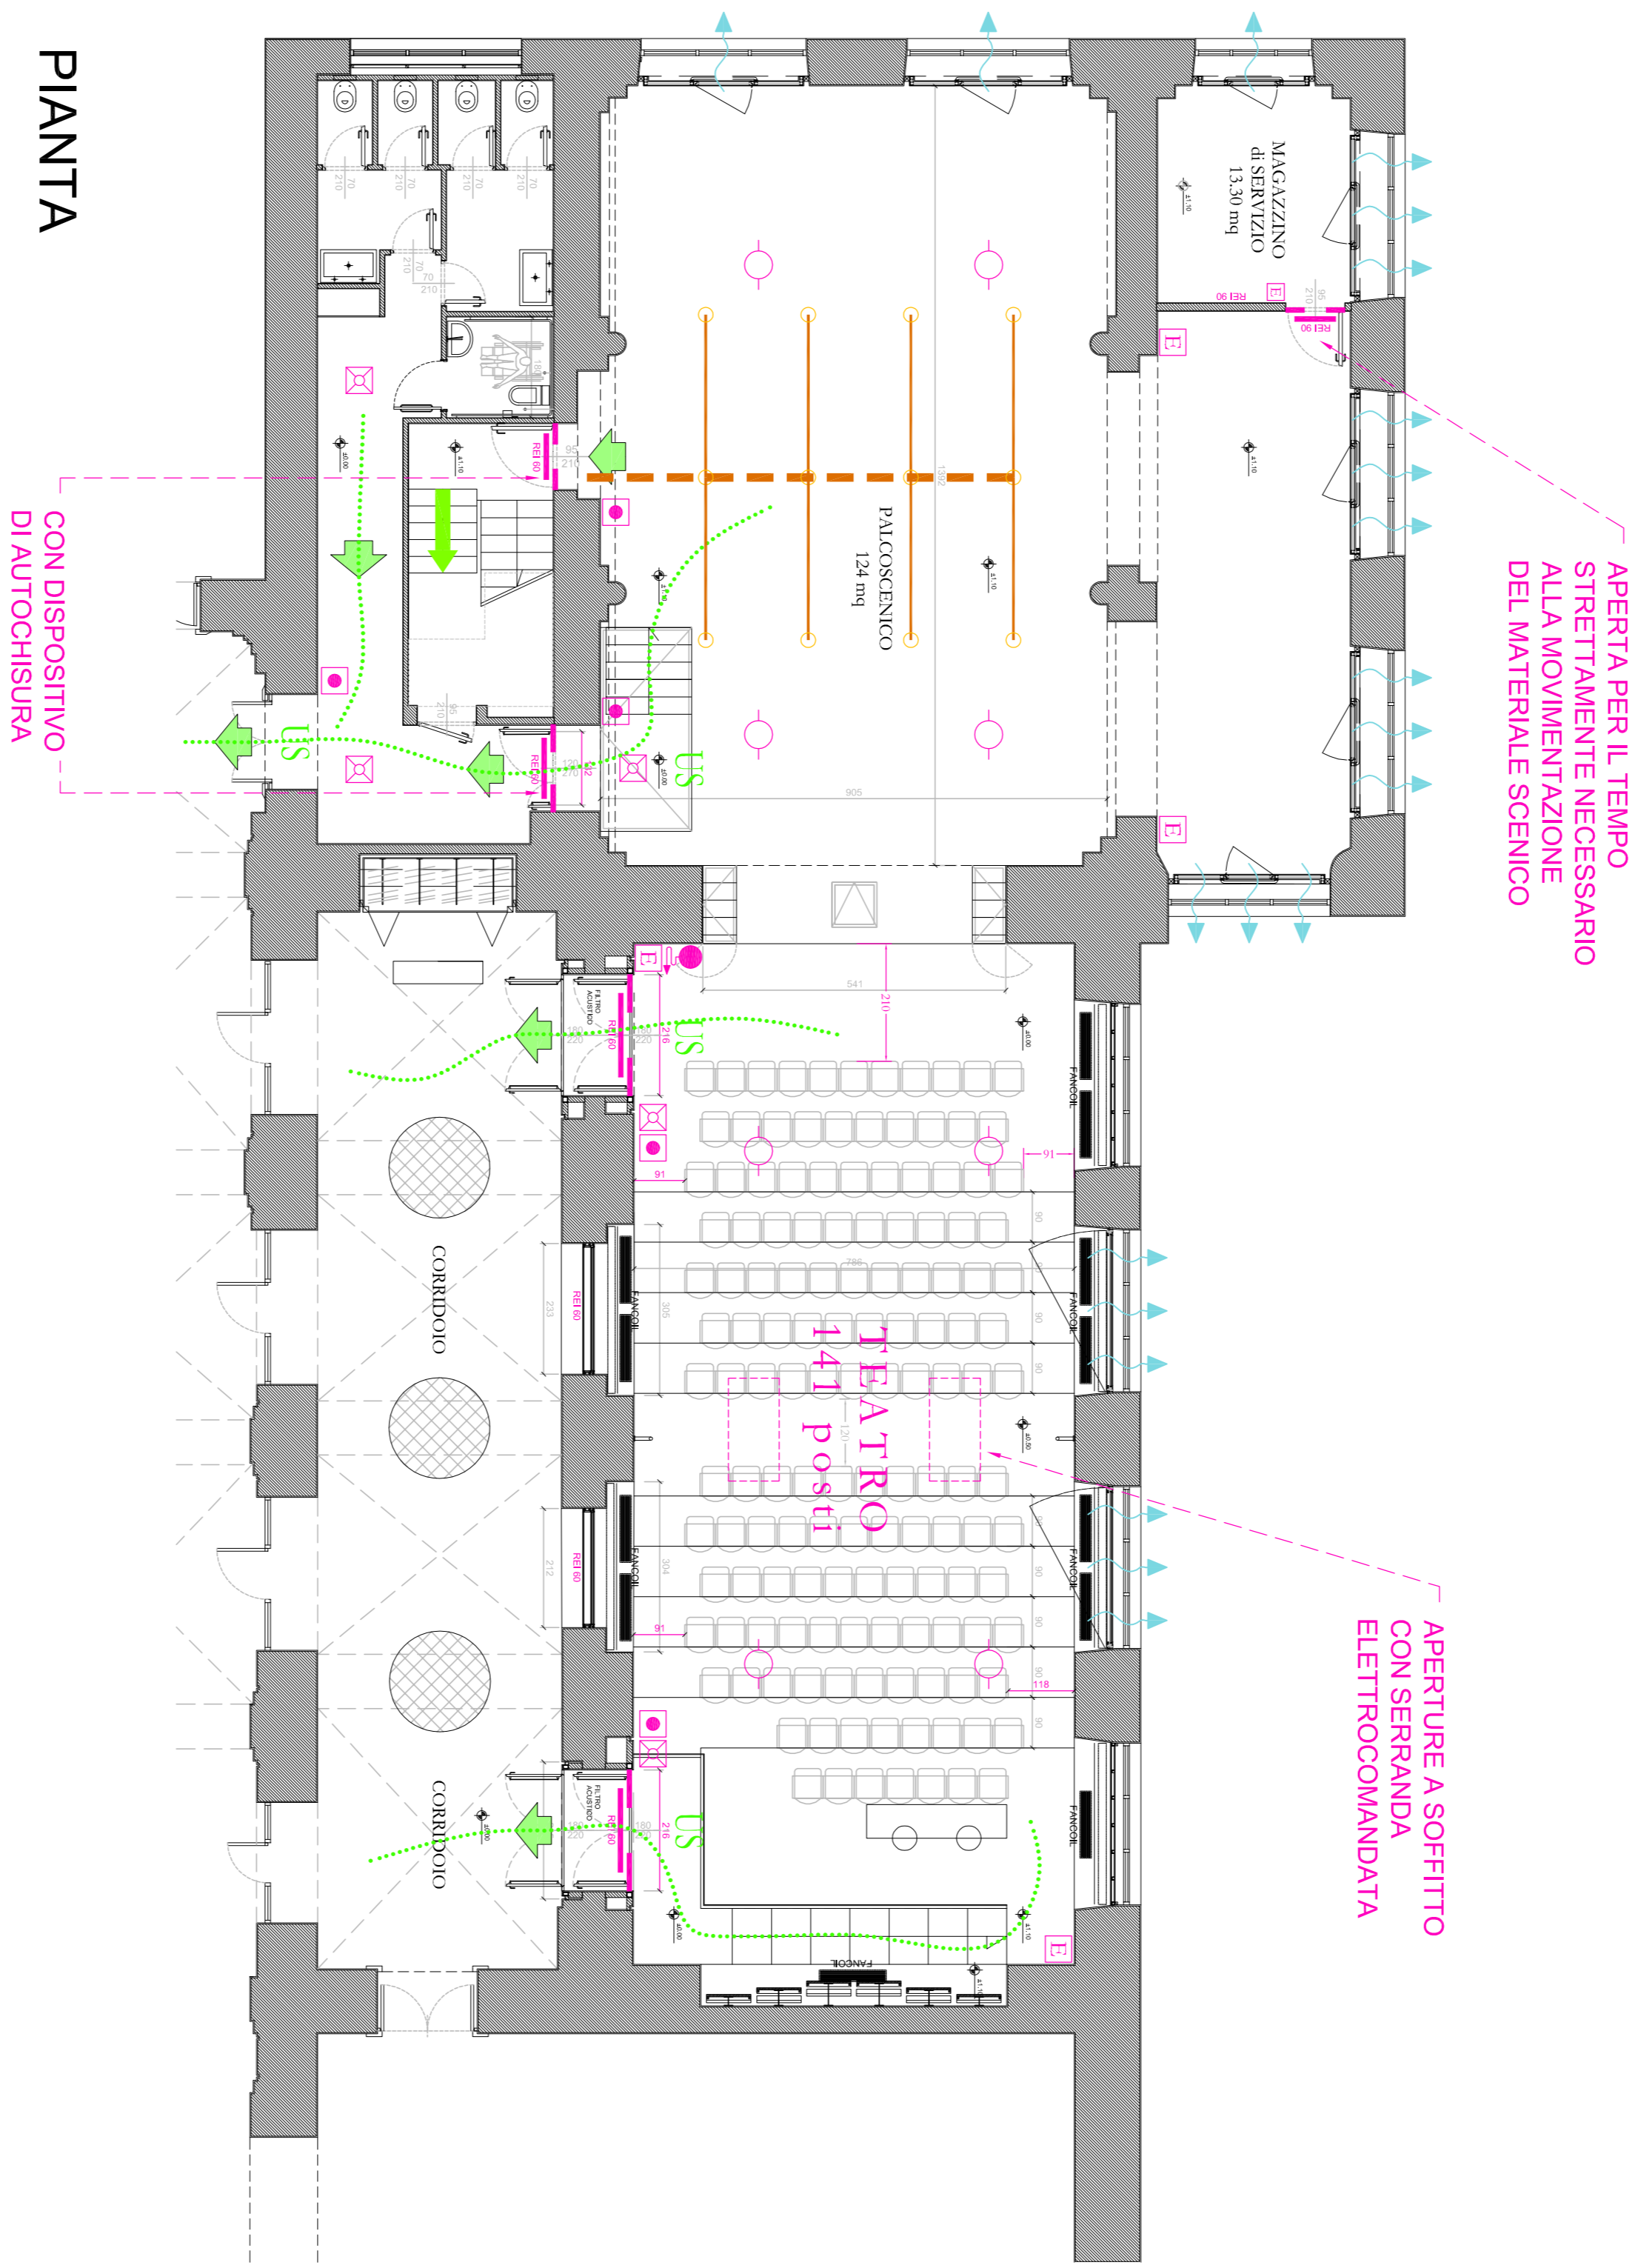

LEGENDA :

	AERAZIONE FILTRO
	RIVELABILI DI FILTRO FOTOFOTITICO
	RIVELABILI DI FILTRO LINEARE
	ESTINTORE
	LICIDI SICUREZZA
	PERGONO DI USCITA ORIZZONTALE
	PERGONO DI USCITA VERSO IL BASSO
	PERGONO DI USCITA VERSO L'ALTO
	PORTA TAGLIAFUOCO
	Napoli DN 20
	ATTACCO ANTIRUMORE VVE
	DIPINTO DI ALLARME
	BADENA
	MIRIATRA M21180
	impulsor SH INKLER
	FPPF FILTRO a FROVA AL FUMO
	AERAZIONE NATURALE PERMANENTE

SEZIONE LONGITUDINALE BB

PIANTA

SEZIONE LONGITUDINALE FF

SEZIONE LONGITUDINALE CC

SEZIONE LONGITUDINALE AA