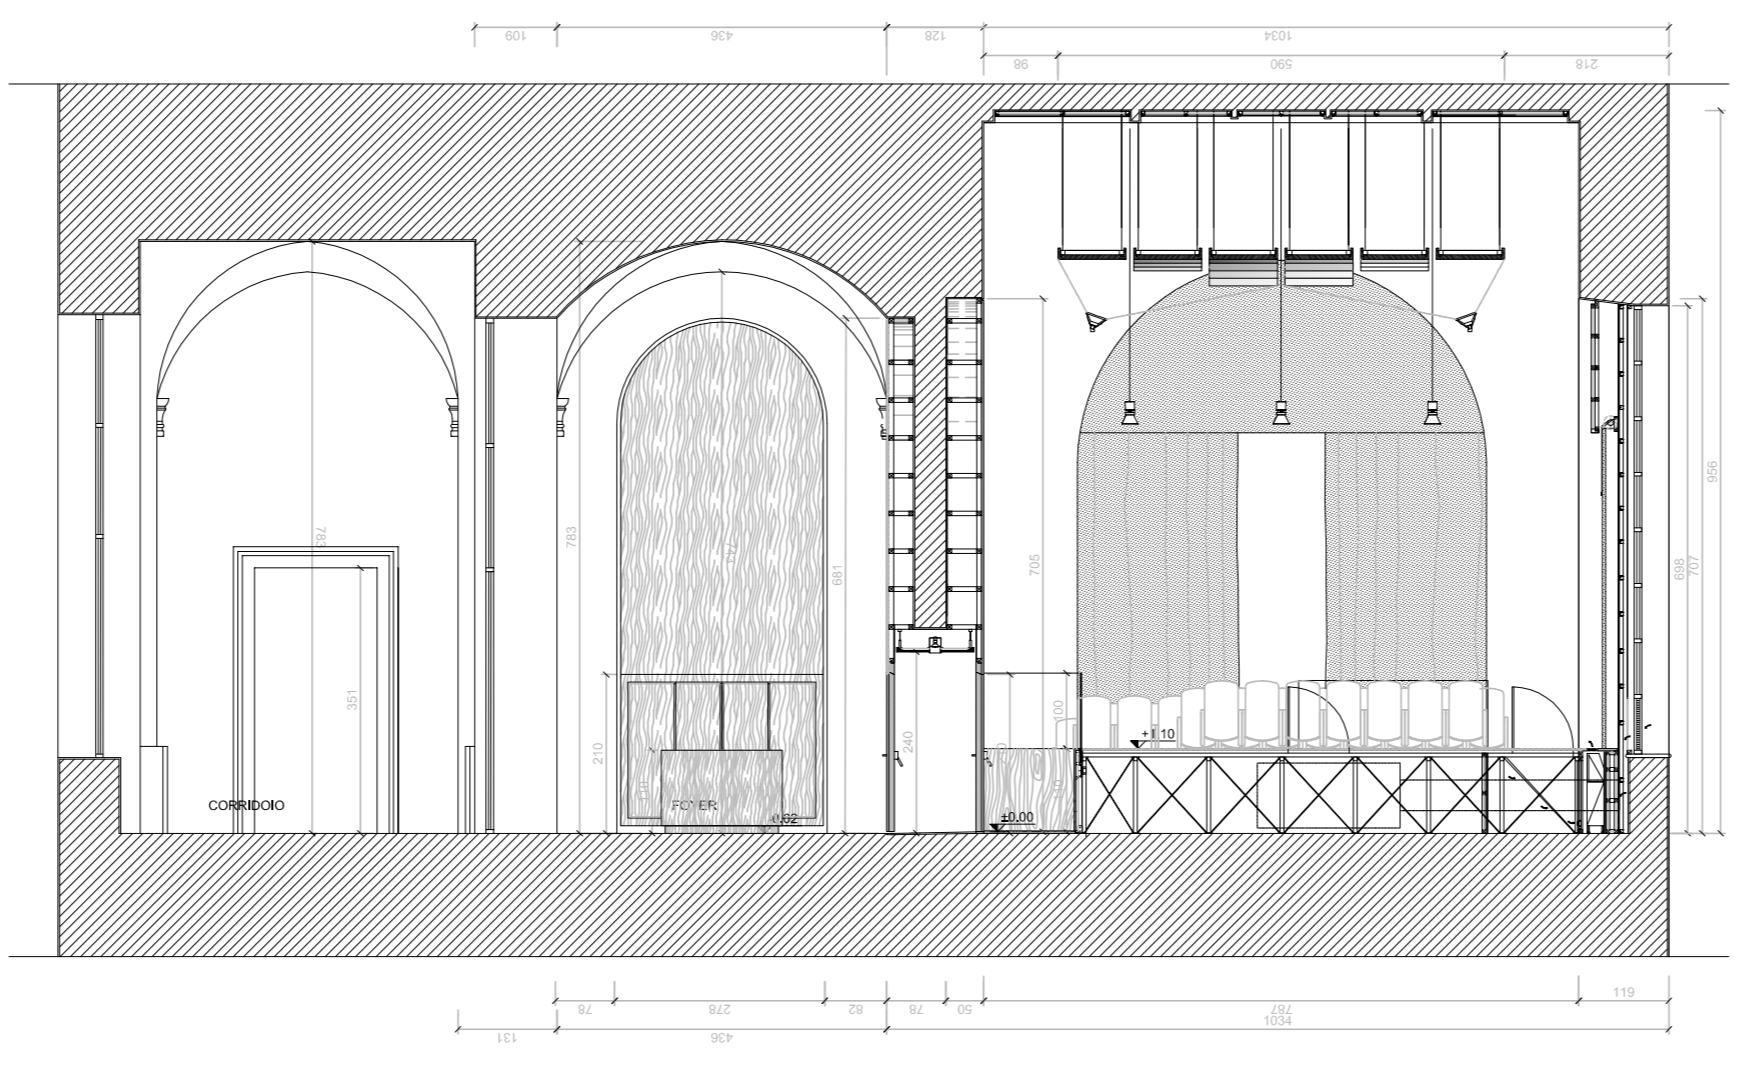

LEGENDA :

	AERAZIONE FILTRO
	RIVELABILI DI FILTRO FOTOFOTITICO
	RIVELABILI DI FILTRO LINEARE
	ESTINTORE
	LICIDI SICUREZZA
	PERGONO DI USCITA ORIZZONTALE
	PERGONO DI USCITA VERSO IL BASSO
	PERGONO DI USCITA VERSO L'ALTO
	PORTA TAGLIAFUOCO
	Napoli DN 20
	ATTACCO ANTIRUMORE VVE
	DIPINTO DI ALLARME
	BADENA
	MIRIATRA M21180
	impulsor SH INKLER
	FPPF FILTRO a FROVA AL FUMO
	AERAZIONE NATURALE PERMANENTE

SEZIONE LONGITUDINALE BB

PIANTA

SEZIONE LONGITUDINALE FF

SEZIONE LONGITUDINALE CC

SEZIONE LONGITUDINALE AA