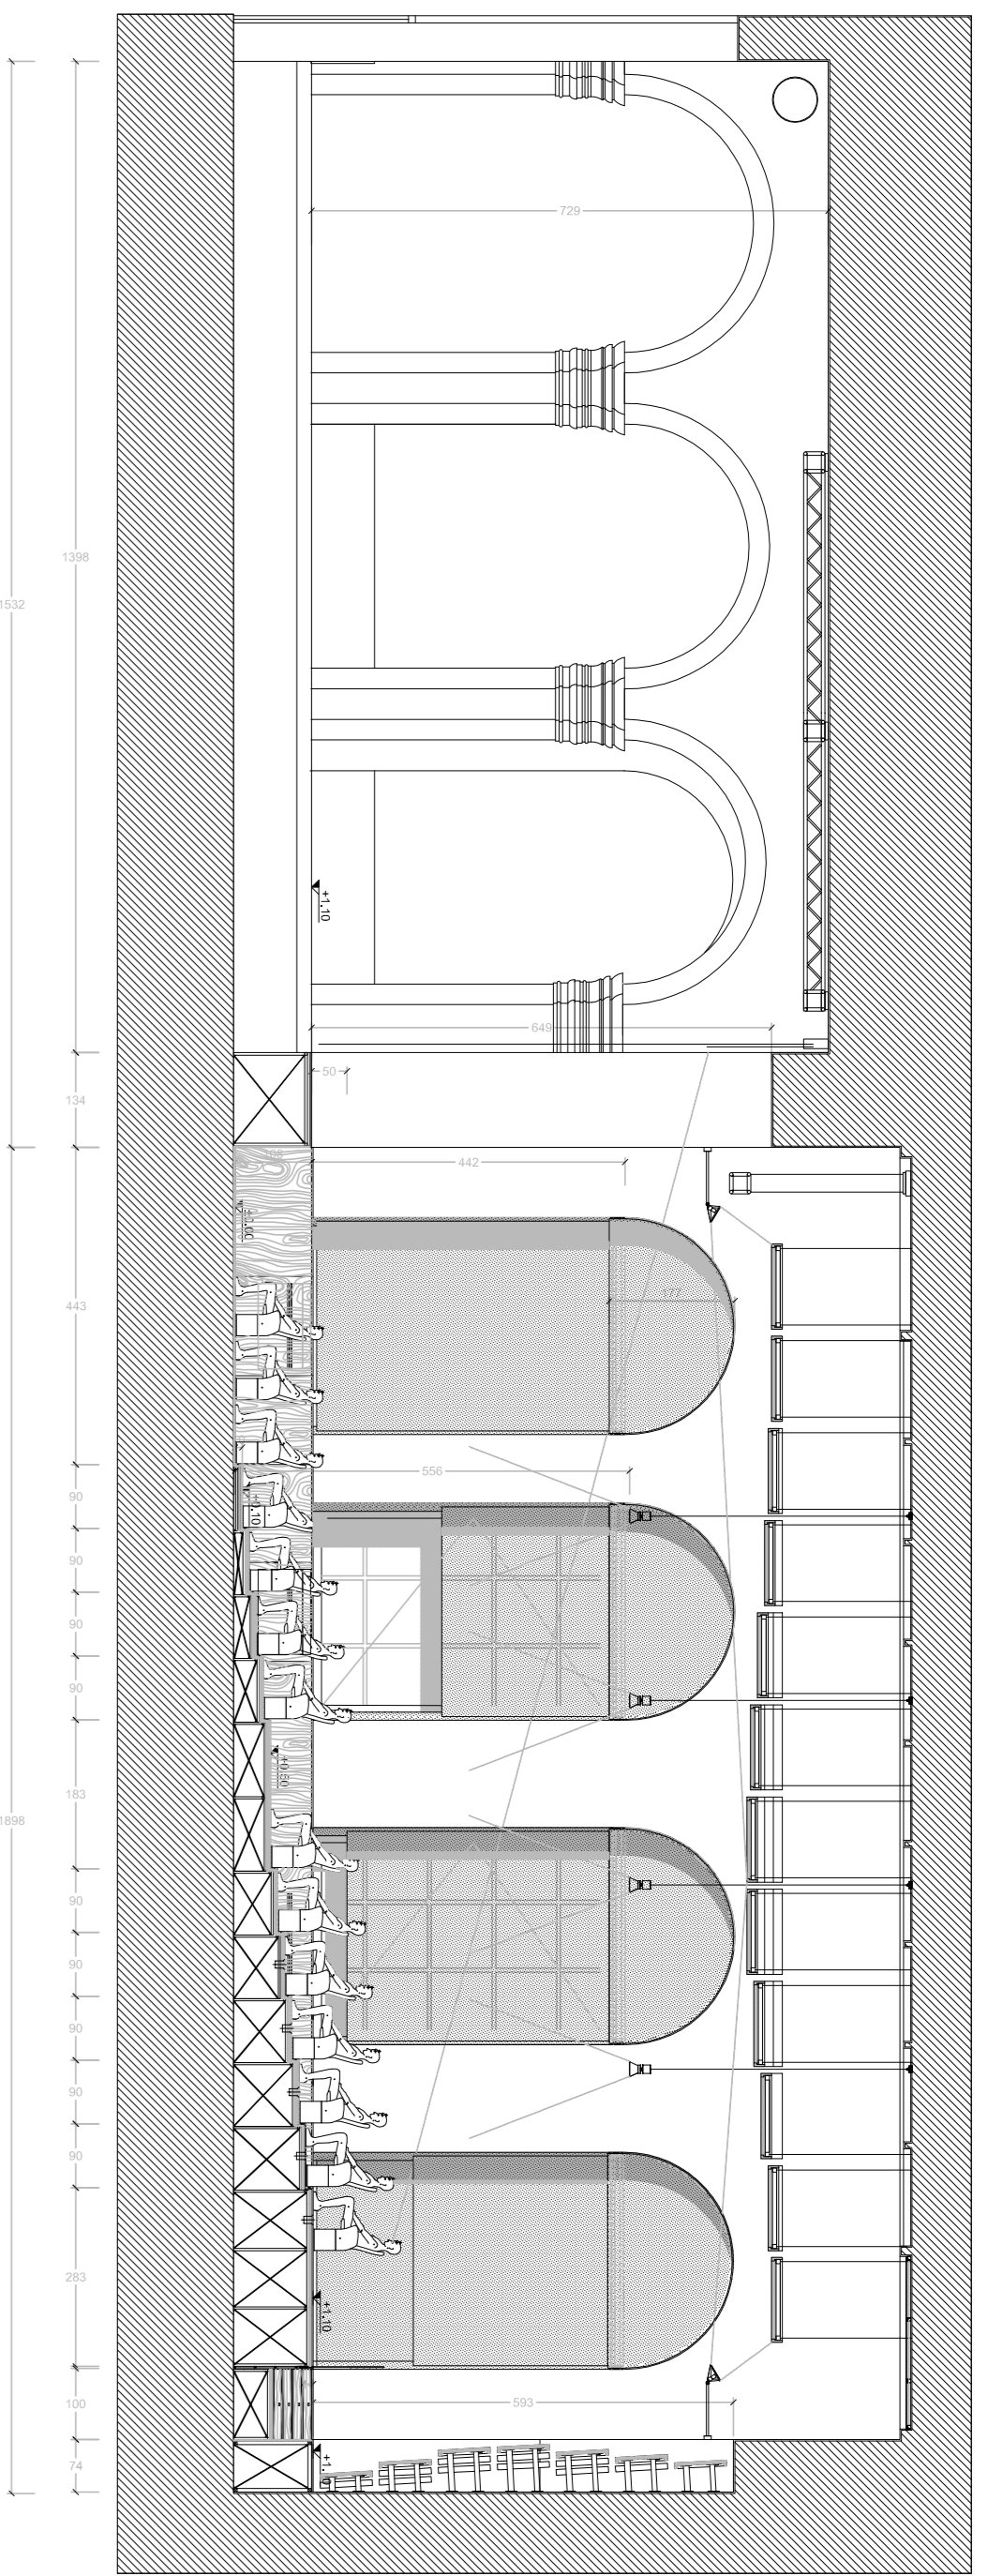

LEGENDA :

	AERAZIONE FILTRO
	RIVELABILI DI FILTRO FOTOFOTITICO
	RIVELABILI DI FILTRO LINEARE
	ESTINTORE
	LICIDI SICUREZZA
	PERGONO DI USCITA ORIZZONTALE
	PERGONO DI USCITA VERSO IL BASSO
	PERGONO DI USCITA VERSO L'ALTO
	PORTA TAGLIAFUOCO
	Napoli DN 20
	ATTACCO ANTIRUMORE VVE
	DIPINTO DI ALLARME
	BADENA
	MIRIATRA M21180
	impulsor SH INKLER
	FPPF FILTRO a FROVA AL FUMO
	AERAZIONE NATURALE PERMANENTE

SEZIONE LONGITUDINALE BB

PIANTA

SEZIONE LONGITUDINALE FF

SEZIONE LONGITUDINALE CC

SEZIONE LONGITUDINALE AA